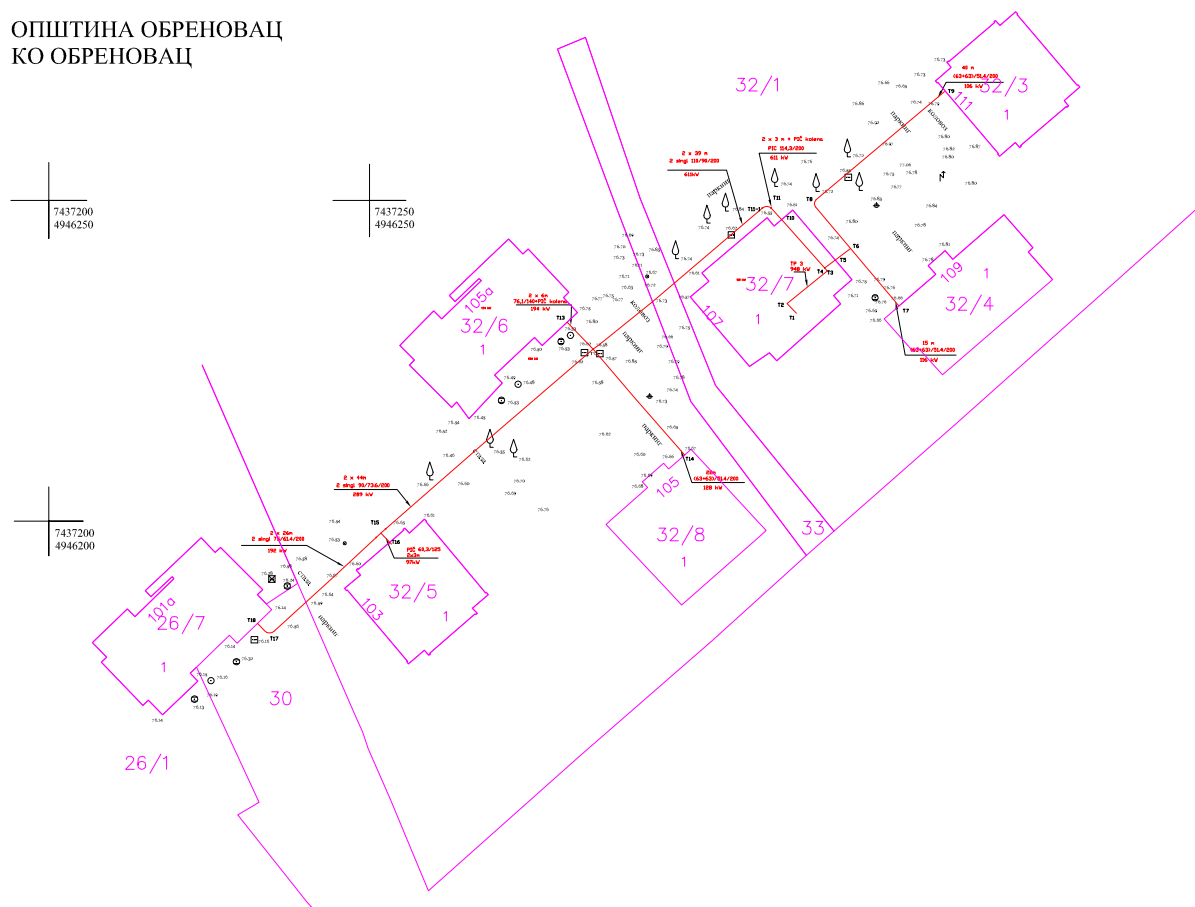

ПРИМАРНИ ВОД - ЗАЛЕЂЕ ШАБАЧКОГ ПУТА ЦРНА ТАЧКА - НАСЕЉЕ ЦИГЛАНА

Легенда

- фактичко стање
- катастарско стање
- Deo trase koji se sanira

ХАВАРИЈСКА МЕСТА НА ЦЕВОВОДУ

ХАВАРИЈСКА МЕСТА НА ЦЕВОВОДУ

САНАЦИЈА ПРИМАРНИХ ПРИКЉУЧАКА НАСЕЉА РОЈКОВАЦ

САНАЦИЈА СЕКУНДАРНЕ МРЕЖЕ ТП - 3 СТАРО ИГРАЛИШТЕ

Легенда

- фактичко стање
- катастарско стање
- постојећи топловод који се санира

ХАВАРИЈСКА МЕСТА НА ЦЕВОВОДУ

ХАВАРИЈСКА МЕСТА НА ЦЕВОВОДУ

ГЕОДЕТСКИ СНИМАК

ОПШТИНА ОБРЕНОВАЦ
КО ОБРЕНОВАЦ

ТП - 13 СЕКУНДАРНА МРЕЖА

РЕПУБЛИКА СРБИЈА
ОПШТИНА ОБРЕНОВАЦ
КО ОБРЕНОВАЦ
КАТАСТАРСКО ТОПОГРАФСКИ ПЛАН
Локација: к.п. 606/3, 606/1, 607/1 и друге
Бр. предмета:
955.611/2016

ХАВАРИЈСКА МЕСТА НА ЦЕВОВОДУ

ХАВАРИЈСКА МЕСТА НА ЦЕВОВОДУ

Легенда:

- НОВО ПРОЈЕКТОВАНИ И РЕКОНСТРУИСАНИ ТОПЛОВОД
- ПОСОЈЕБИ ТОПЛОВОД
- КАТАСТАРСКО СТАЊЕ
- ФАКТИЧКО СТАЊЕ
- БУДУЋИ ОБЈЕКАТ

ТП - 28 - 31 ПРИМАРНИ ВОД

Легенда:

- ПРОЈЕКТОВАНА ОСА ТРАСЕ ТОПЛОВОДА
ДЕОНИЦЕ ГДЕ ПОСТОЈИ ОДСТУПАЊЕ ПРОЈЕКТОВАНЕ
- ОСА ТРАСЕ ТОПЛОВОДА ОД ПОСТОЈЕЋЕ ТРАСЕ
- КАТАСТАРСКА МЕЂА
ФАКТИЧКО СТАЊЕ НА ТЕРЕНУ