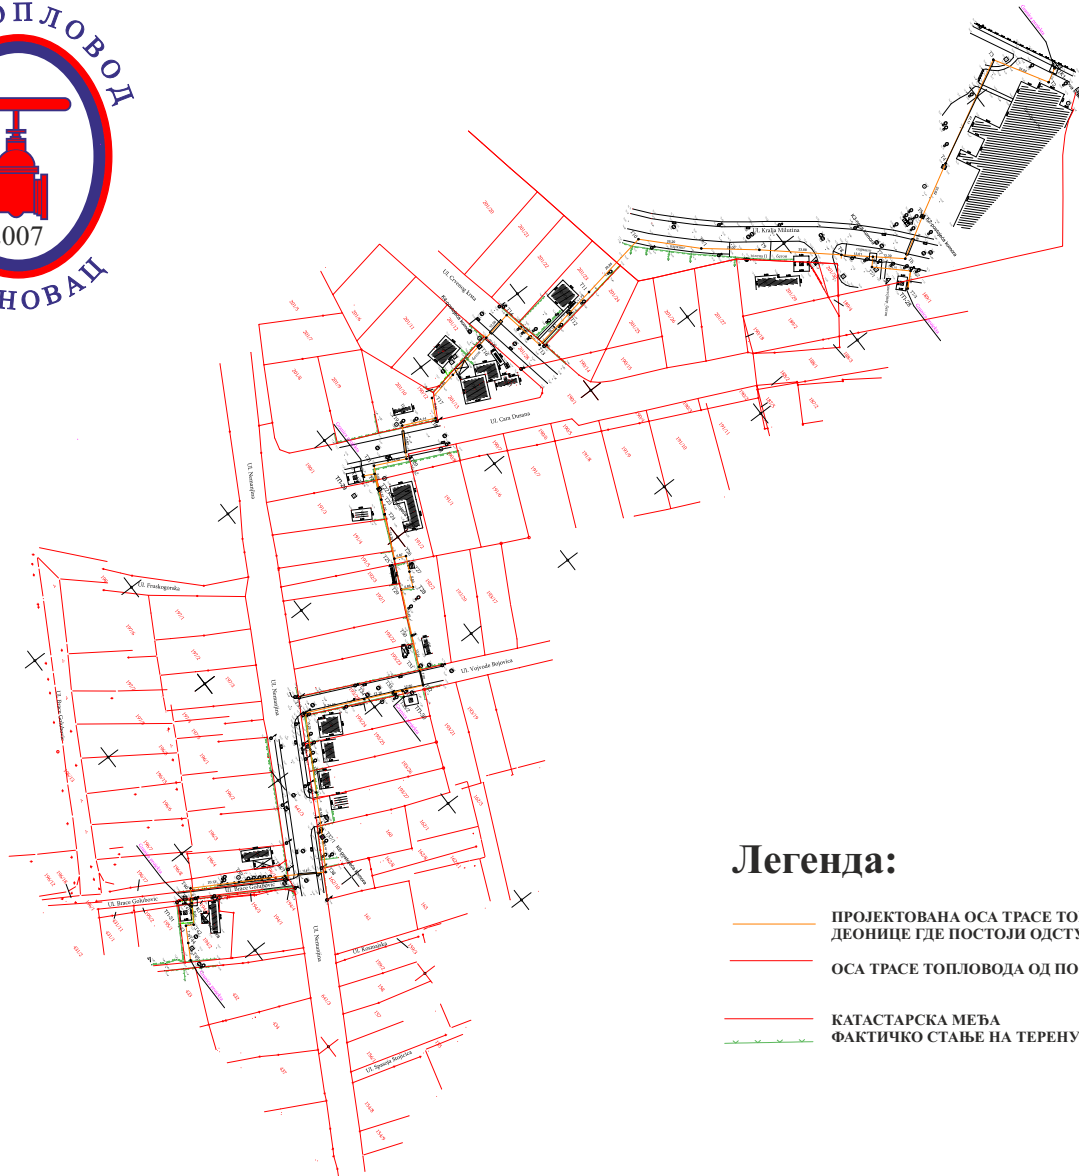

САНАЦИЈА СЕКУНДАРНЕ МРЕЖЕ ТП - 3 СТАРО ИГРАЛИШТЕ

Легенда

- фактичко стање
- катастарско стање
- постојећи топловод који се санира

ХАВАРИЈСКА МЕСТА НА ЦЕВОВОДУ

ХАВАРИЈСКА МЕСТА НА ЦЕВОВОДУ

ГЕОДЕТСКИ СНИМАК

ОПШТИНА ОБРЕНОВАЦ
КО ОБРЕНОВАЦ

ТП - 13 СЕКУНДАРНА МРЕЖА

РЕПУБЛИКА СРБИЈА
ОПШТИНА ОБРЕНОВАЦ
КО ОБРЕНОВАЦ
КАТАСТАРСКО ТОПОГРАФСКИ ПЛАН
Локација: к.п. 606/3, 606/1, 607/1 и друге
Бр. предмета:
955.611/2016

ХАВАРИЈСКА МЕСТА НА ЦЕВОВОДУ

ХАВАРИЈСКА МЕСТА НА ЦЕВОВОДУ

Легенда:

- НОВО ПРОЈЕКТОВАНИ И РЕКОНСТРУИСАНИ ТОПЛОВОД
- ПОСОЈЕБИ ТОПЛОВОД
- КАТАСТАРСКО СТАЊЕ
- ФАКТИЧКО СТАЊЕ
- БУДУЋИ ОБЈЕКАТ

ТП - 28 - 31 ПРИМАРНИ ВОД

Легенда:

- ПРОЈЕКТОВАНА ОСА ТРАСЕ ТОПЛОВОДА
ДЕОНИЦЕ ГДЕ ПОСТОЈИ ОДСТУПАЊЕ ПРОЈЕКТОВАНЕ
- ОСА ТРАСЕ ТОПЛОВОДА ОД ПОСТОЈЕЋЕ ТРАСЕ
- КАТАСТАРСКА МЕЂА
ФАКТИЧКО СТАЊЕ НА ТЕРЕНУ

ХАВАРИЈСКА МЕСТА НА ЦЕВОВОДУ

ХАВАРИЈСКА МЕСТА НА ЦЕВОВОДУ