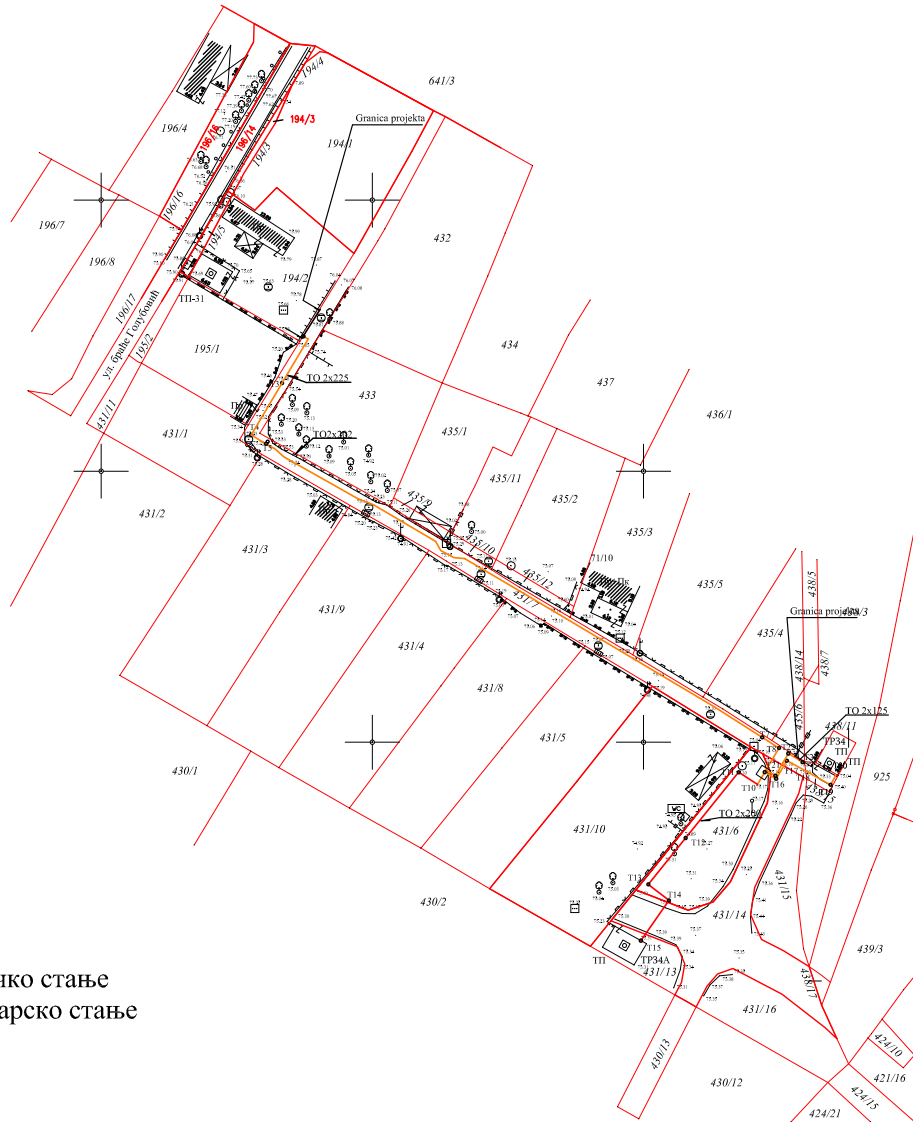

ТП 34 И 34А ПРИМАРНИ ВОД

Легенда:

фактичко стање
катастарско стање