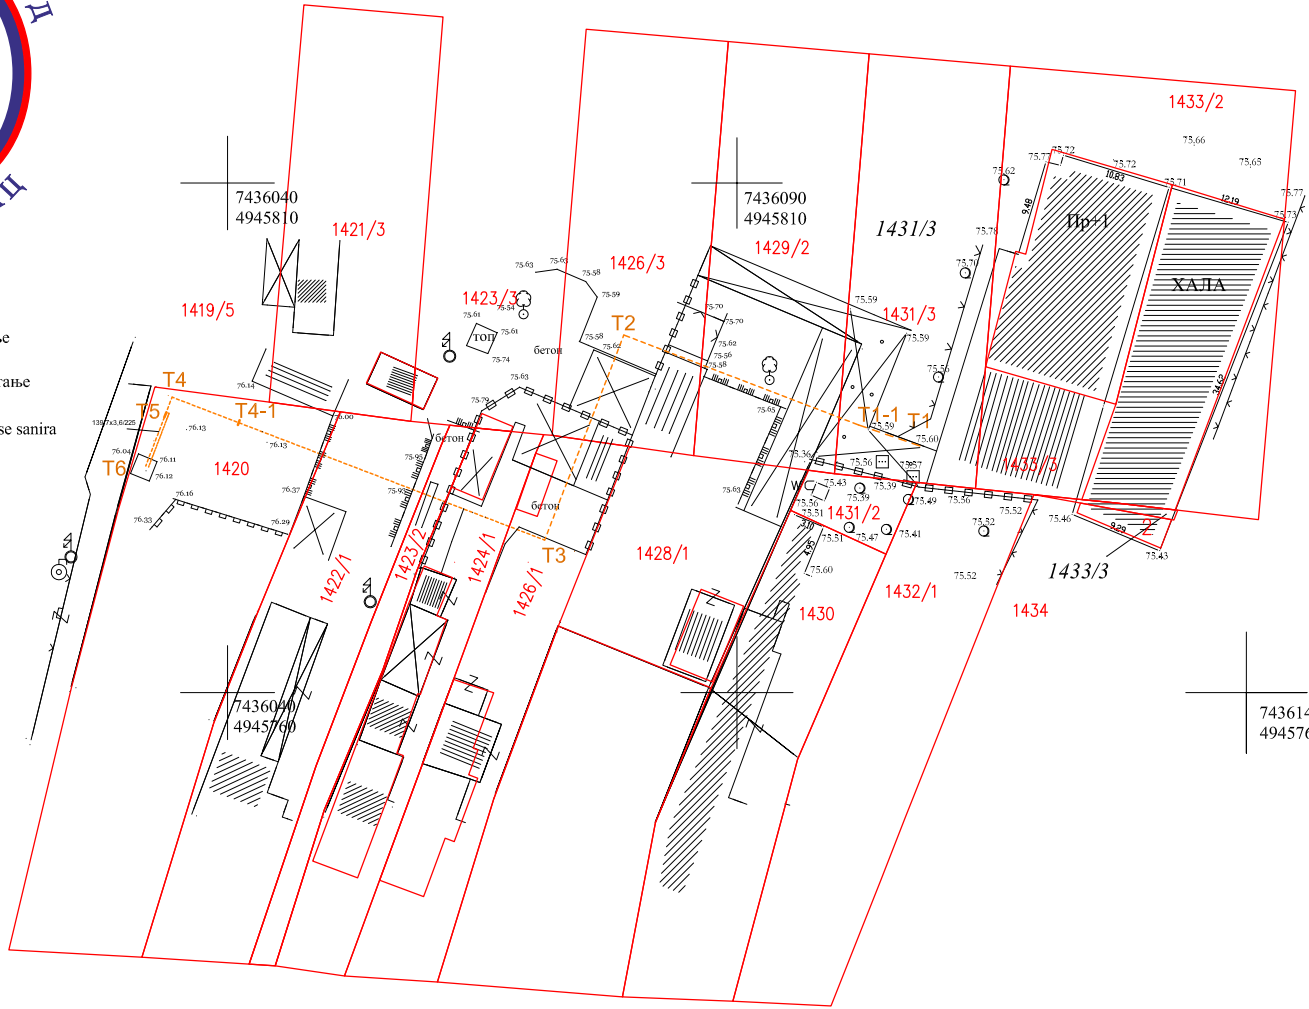

ПРИМАРНИ ВОД УЛ. М. ОБРЕНОВИЋА И ДЕО СЕКУНДАРНЕ МРЕЖЕ ТП - ПАЛЕЖ

ХАВАРИЈСКА МЕСТА НА ЦЕВОВОДУ

ХАВАРИЈСКА МЕСТА НА ЦЕВОВОДУ

Легенда:

- Оса трасе реконструисаног топловода
- Топловод у постојећем бетонском непроходном каналу
- Топловод у постојећем бетонском проходном каналу
- Топловод у постојећој металној заштитној колони
- Постојећа метална заштитна колони

ПРИМАРНИ ВОД - ЗАЛЕЂЕ ШАБАЧКОГ ПУТА ЦРНА ТАЧКА - НАСЕЉЕ ЦИГЛАНА

Легенда

- фактичко стање
- катастарско стање
- Deo trase koji se sanira

ХАВАРИЈСКА МЕСТА НА ЦЕВОВОДУ

ХАВАРИЈСКА МЕСТА НА ЦЕВОВОДУ

САНАЦИЈА ПРИМАРНИХ ПРИКЉУЧАКА НАСЕЉА РОЈКОВАЦ

ТП - 13 СЕКУНДАРНА МРЕЖА

РЕПУБЛИКА СРБИЈА
ОПШТИНА ОБРЕНОВАЦ
КО ОБРЕНОВАЦ
КАТАСТАРСКО ТОПОГРАФСКИ ПЛАН
Локација: к.п. 606/3, 606/1, 607/1 и друге
Бр. предмета:
955.611/2016

ХАВАРИЈСКА МЕСТА НА ЦЕВОВОДУ

ХАВАРИЈСКА МЕСТА НА ЦЕВОВОДУ

Легенда:

- НОВО ПРОЈЕКТОВАНИ И РЕКОНСТРУИСАНИ ТОПЛОВОД
- ПОСОЈЕБИ ТОПЛОВОД
- КАТАСТАРСКО СТАЊЕ
- ФАКТИЧКО СТАЊЕ
- БУДУЋИ ОБЈЕКАТ

ТП - 28 - 31 ПРИМАРНИ ВОД

Легенда:

- ПРОЈЕКТОВАНА ОСА ТРАСЕ ТОПЛОВОДА
ДЕОНИЦЕ ГДЕ ПОСТОЈИ ОДСТУПАЊЕ ПРОЈЕКТОВАНЕ
- ОСА ТРАСЕ ТОПЛОВОДА ОД ПОСТОЈЕЋЕ ТРАСЕ
- КАТАСТАРСКА МЕЂА
ФАКТИЧКО СТАЊЕ НА ТЕРЕНУ