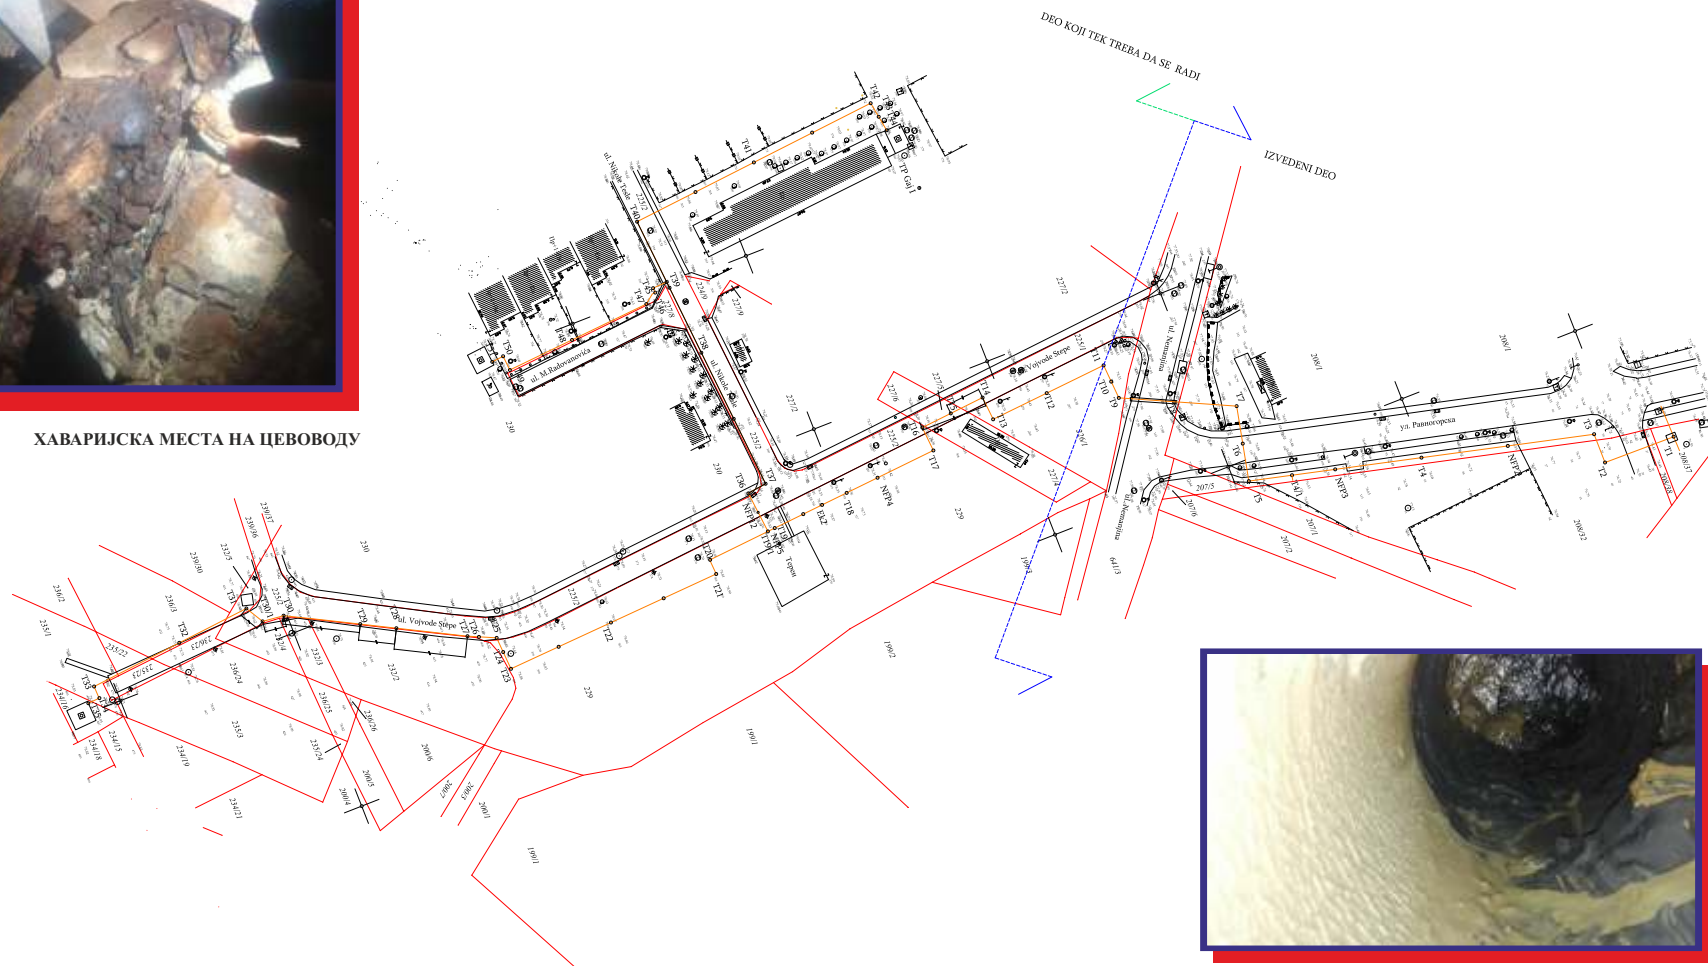

ХАВАРИЈСКА МЕСТА НА ЦЕВОВОДУ