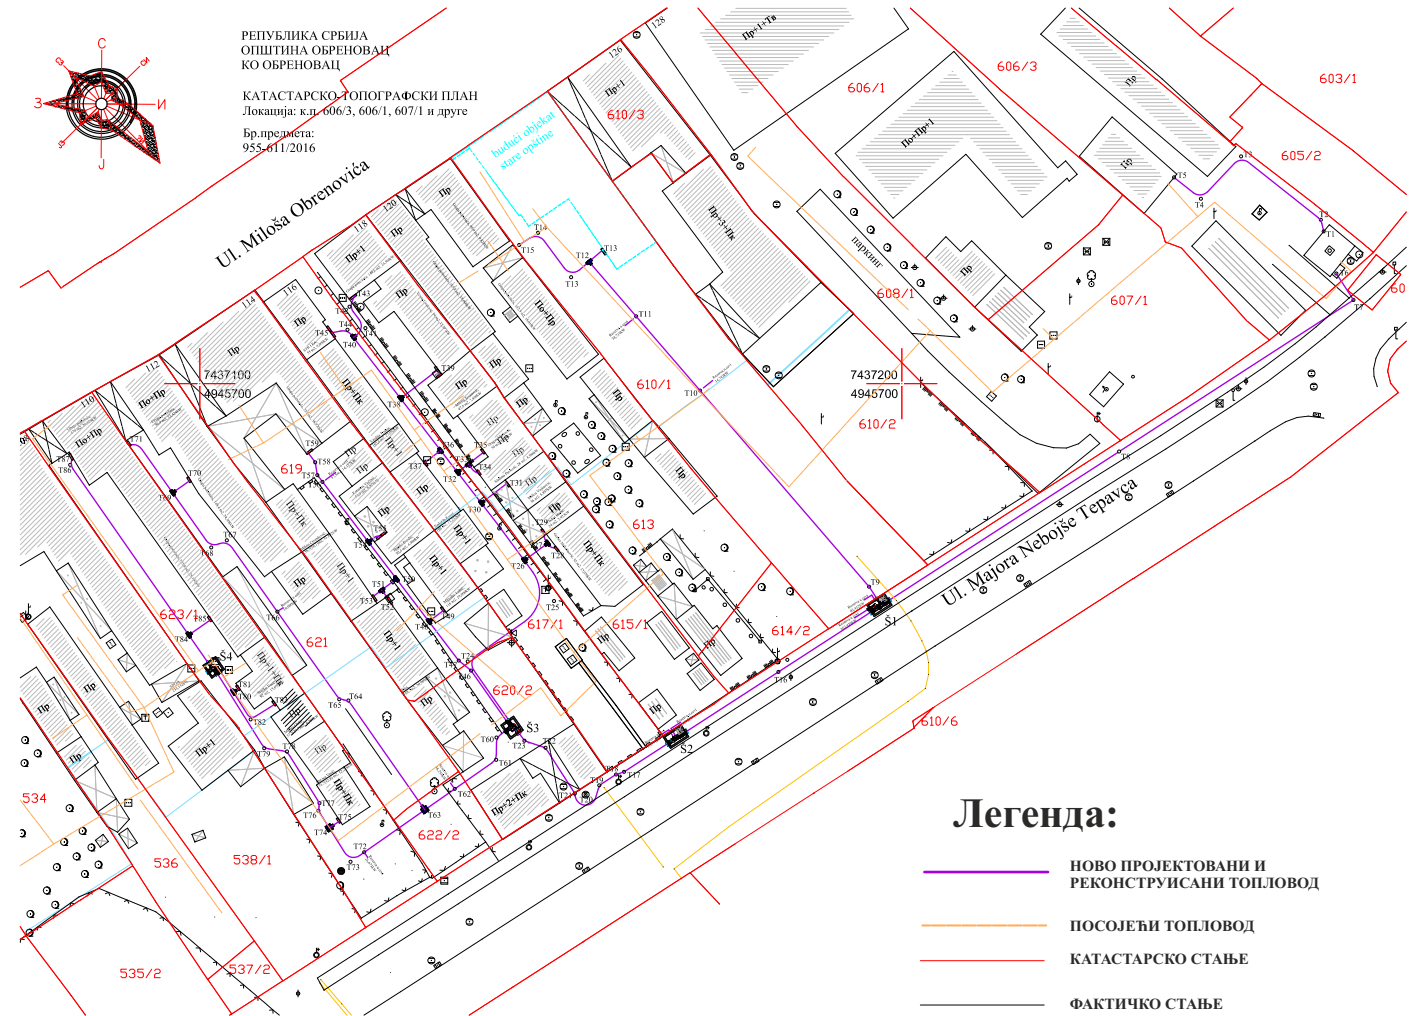

ПРИМАРНИ ВОД - ЗАЛЕЂЕ ШАБАЧКОГ ПУТА ЦРНА ТАЧКА - НАСЕЉЕ ЦИГЛАНА

Легенда

- фактичко стање
- катастарско стање
- Deo trase koji se sanira

ХАВАРИЈСКА МЕСТА НА ЦЕВОВОДУ

ХАВАРИЈСКА МЕСТА НА ЦЕВОВОДУ

САНАЦИЈА ПРИМАРНИХ ПРИКЉУЧАКА НАСЕЉА РОЈКОВАЦ

САНАЦИЈА СЕКУНДАРНЕ МРЕЖЕ ТП - 3 СТАРО ИГРАЛИШТЕ

Легенда

- фактичко стање
- катастарско стање
- постојећи топловод који се санира

ХАВАРИЈСКА МЕСТА НА ЦЕВОВОДУ

ХАВАРИЈСКА МЕСТА НА ЦЕВОВОДУ

ГЕОДЕТСКИ СНИМАК

ОПШТИНА ОБРЕНОВАЦ
КО ОБРЕНОВАЦ

ТП - 13 СЕКУНДАРНА МРЕЖА

РЕПУБЛИКА СРБИЈА
ОПШТИНА ОБРЕНОВАЦ
КО ОБРЕНОВАЦ
КАТАСТАРСКО ТОПОГРАФСКИ ПЛАН
Локација: к.п. 606/3, 606/1, 607/1 и друге
Бр. предмета:
955.611/2016

ХАВАРИЈСКА МЕСТА НА ЦЕВОВОДУ

ХАВАРИЈСКА МЕСТА НА ЦЕВОВОДУ

Легенда:

- НОВО ПРОЈЕКТОВАНИ И РЕКОНСТРУИСАНИ ТОПЛОВОД
- ПОСОЈЕБИ ТОПЛОВОД
- КАТАСТАРСКО СТАЊЕ
- ФАКТИЧКО СТАЊЕ
- БУДУЋИ ОБЈЕКАТ

ТП - 28 - 31 ПРИМАРНИ ВОД

Легенда:

- ПРОЈЕКТОВАНА ОСА ТРАСЕ ТОПЛОВОДА
ДЕОНИЦЕ ГДЕ ПОСТОЈИ ОДСТУПАЊЕ ПРОЈЕКТОВАНЕ
- ОСА ТРАСЕ ТОПЛОВОДА ОД ПОСТОЈЕЋЕ ТРАСЕ
- КАТАСТАРСКА МЕЂА
ФАКТИЧКО СТАЊЕ НА ТЕРЕНУ