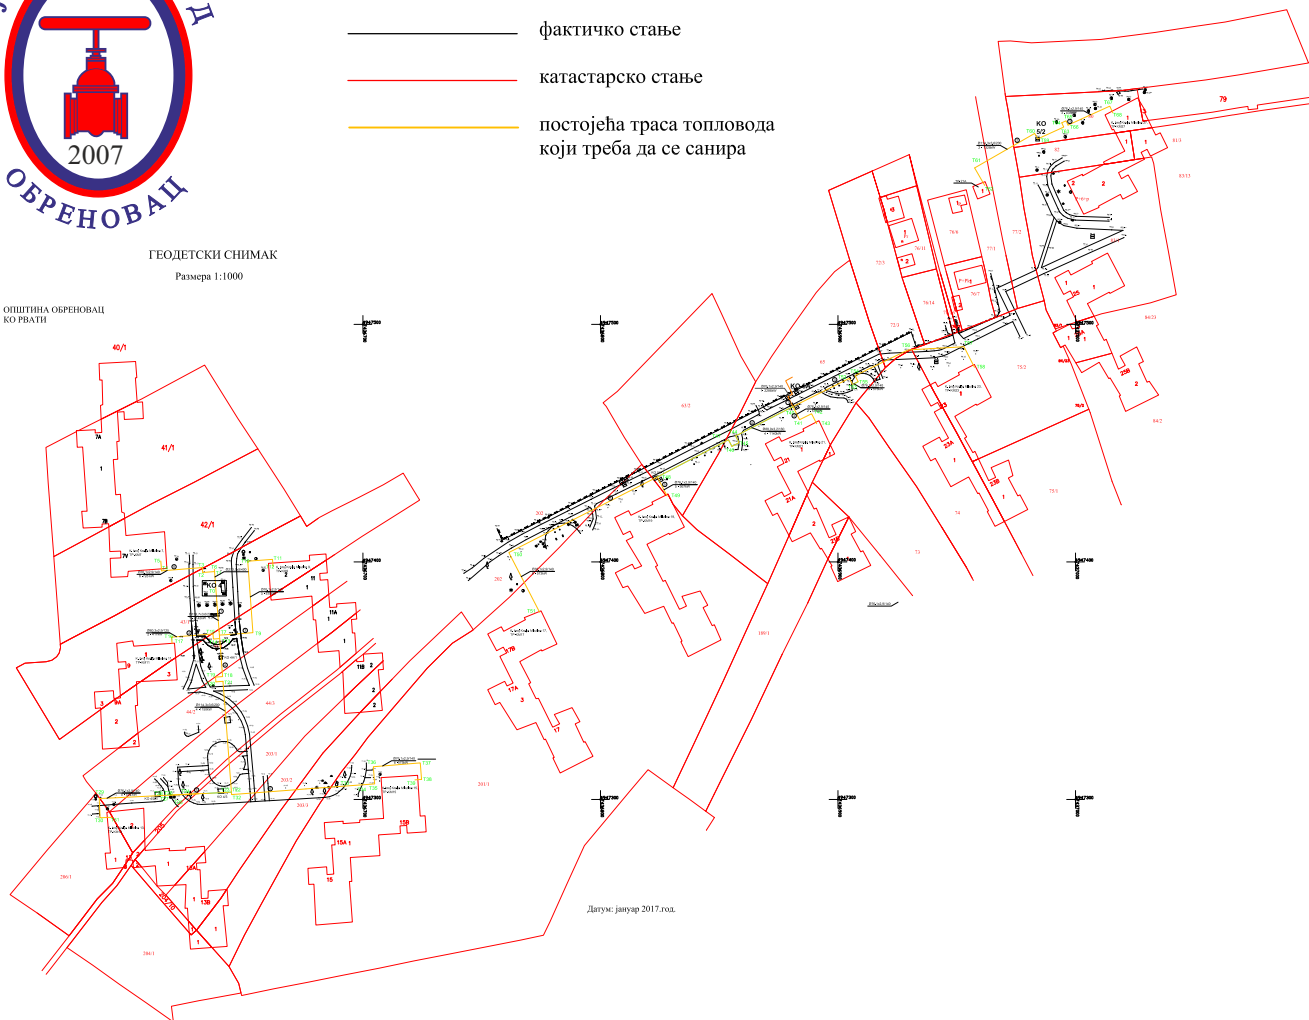

ПРИМАРНИ ВОД - ЗАЛЕЂЕ ШАБАЧКОГ ПУТА ЦРНА ТАЧКА - НАСЕЉЕ ЦИГЛАНА

Легенда

- фактичко стање
- катастарско стање
- Deo trase koji se sanira

ХАВАРИЈСКА МЕСТА НА ЦЕВОВОДУ

ХАВАРИЈСКА МЕСТА НА ЦЕВОВОДУ

САНАЦИЈА ПРИМАРНИХ ПРИКЉУЧАКА НАСЕЉА РОЈКОВАЦ

Легенда

- фактичко стање
- катастарско стање
- постојећа траса топловода који треба да се санира

ГЕОДЕТСКИ СНИМАК
Размера 1:1000

ОПШТИНА ОБРЕНОВАЦ
КО РВАТИ

ХАВАРИЈСКА МЕСТА НА ЦЕВОВОДУ

ХАВАРИЈСКА МЕСТА НА ЦЕВОВОДУ

ТП - 13 СЕКУНДАРНА МРЕЖА

РЕПУБЛИКА СРБИЈА
ОПШТИНА ОБРЕНОВАЦ
КО ОБРЕНОВАЦ
КАТАСТАРСКО ТОПОГРАФСКИ ПЛАН
Локација: к.п. 606/3, 606/1, 607/1 и друге
Бр. предмета:
955.611/2016

ХАВАРИЈСКА МЕСТА НА ЦЕВОВОДУ

ХАВАРИЈСКА МЕСТА НА ЦЕВОВОДУ

Легенда:

- НОВО ПРОЈЕКТОВАНИ И РЕКОНСТРУИСАНИ ТОПЛОВОД
- ПОСОЈЕБИ ТОПЛОВОД
- КАТАСТАРСКО СТАЊЕ
- ФАКТИЧКО СТАЊЕ
- БУДУЋИ ОБЈЕКАТ

ТП - 28 - 31 ПРИМАРНИ ВОД

Легенда:

- ПРОЈЕКТОВАНА ОСА ТРАСЕ ТОПЛОВОДА
ДЕОНИЦЕ ГДЕ ПОСТОЈИ ОДСТУПАЊЕ ПРОЈЕКТОВАНЕ
- ОСА ТРАСЕ ТОПЛОВОДА ОД ПОСТОЈЕЋЕ ТРАСЕ
- КАТАСТАРСКА МЕЂА
ФАКТИЧКО СТАЊЕ НА ТЕРЕНУ